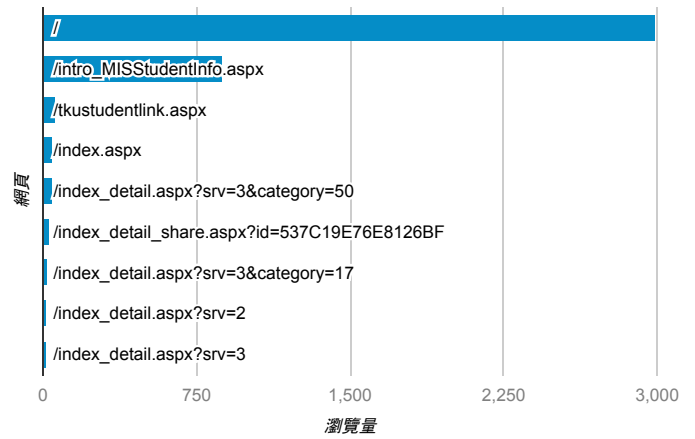

報表03\_內容

2017年8月21日 - 2017年8月27日

所有使用者  
100.00% 個工作階段

平均網頁載入時間 (秒)

平均網頁載入時間 (秒)和瀏覽量 (依網頁分組)

網頁	平均網頁載入時間 (秒)	瀏覽量
/index_detail.aspx?srv=3&category=50	34.57	44
/intro_MISStudentInfo.aspx	7.61	876
/analytics_Summary.aspx	2.95	5
/	2.26	2,995
/index_detail_share.cshtml?id=7F5FBCBBB C879395	2.23	1
/index_detail_share.cshtml?id=3A5A74090 FB69128	0.95	1
/index_detail_share.cshtml?id=1802336399 B85E31	0.63	1
/activity_105-2_game1.aspx	0.00	10
/index_detail_share.aspx?id=0431D09BFC9 50504	0.00	2
/index_detail_share.aspx?id=05176D12A9E D9EE9	0.00	1

瀏覽量 (依網頁分組)

造訪和新造訪率 (依關鍵字分組)

關鍵字	工作階段	% 新工作階段
(not provided)	313	81.15%
淡江學籍	2	50.00%
班級幹部心得	1	100.00%

網頁載入平均需時 (秒) (依瀏覽器分組)

瀏覽器	平均網頁載入時間 (秒)
Android Webview	26.61
Chrome	3.28
Edge	2.30
Internet Explorer	2.14
Firefox	2.08
Opera	1.82
Safari	1.80