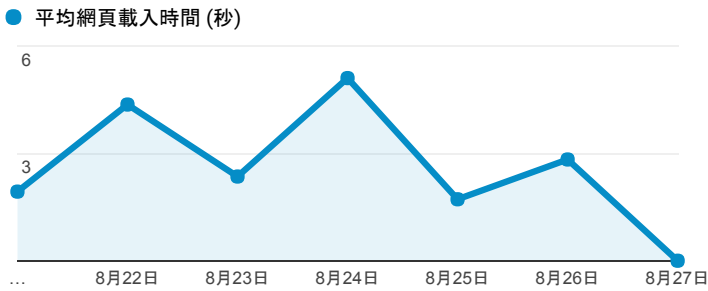

報表03\_內容

2017年8月21日 - 2017年8月27日

所有使用者  
100.00% 個工作階段

平均網頁載入時間 (秒)

平均網頁載入時間 (秒)和瀏覽量 (依網頁分組)

網頁	平均網頁載入時間 (秒)	瀏覽量
/index_detail.aspx?srv=3&category=50	34.57	44
/intro_MISStudentInfo.aspx	7.61	876
/analytics_Summary.aspx	2.95	5
/	2.26	2,995
/index_detail_share.cshtml?id=7F5FBCBBB C879395	2.23	1
/index_detail_share.cshtml?id=3A5A74090 FB69128	0.95	1
/index_detail_share.cshtml?id=1802336399 B85E31	0.63	1
/activity_105-2_game1.aspx	0.00	10
/index_detail_share.aspx?id=0431D09BFC9 50504	0.00	2
/index_detail_share.aspx?id=05176D12A9E D9EE9	0.00	1

瀏覽量 (依網頁分組)

造訪和新造訪率 (依關鍵字分組)

關鍵字	工作階段	% 新工作階段
(not provided)	313	81.15%
淡江學籍	2	50.00%
班級幹部心得	1	100.00%

網頁載入平均需時 (秒) (依瀏覽器分組)

瀏覽器	平均網頁載入時間 (秒)
Android Webview	26.61
Chrome	3.28
Edge	2.30
Internet Explorer	2.14
Firefox	2.08
Opera	1.82
Safari	1.80